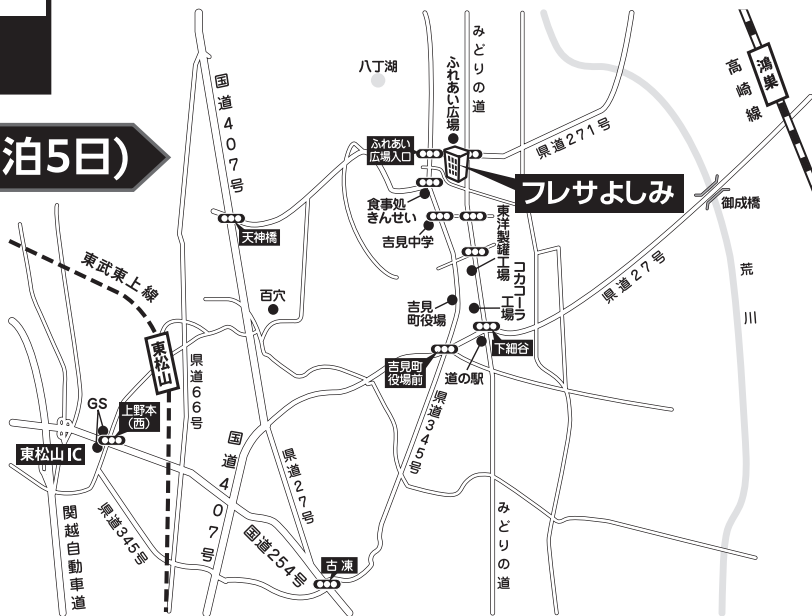

会場案内図

測量実習(合宿4泊5日)

研修会場

フレサよしみ

〒355-0119
 埼玉県比企郡
 吉見町中新井508

宿泊

シティホテル東松山

〒355-0028
 埼玉県東松山市箭弓町1-1-20